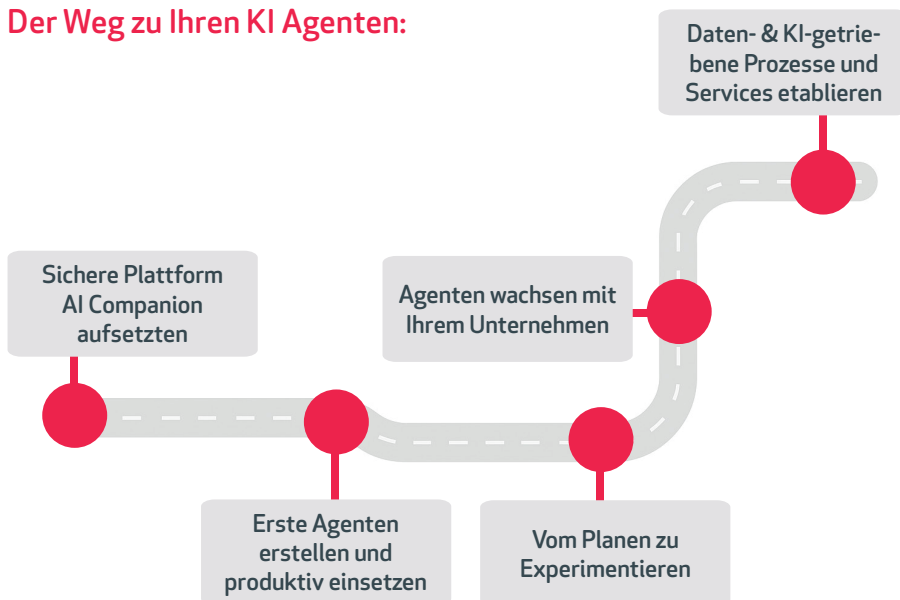

KI muss nicht kompliziert sein.

Der Einstieg in KI ist einfacher, als Sie denken.

Die AI Companion Plattform ist sofort einsatzbereit:

- ✓ Eigene digitale Kollegen erstellen, mit wenigen Klicks
- ✓ Prozesse automatisieren, Informationen verarbeiten
- ✓ Agenten ohne Programmierung gestalten, auch im Fachbereich

Der AI Companion ist Ihre Plattform für skalierbare KI, mit unendlich vielen Möglichkeiten, DSGVO-konform und vollständig integrierbar. Ob in der Cloud, hybrid oder on-premises.

Von 0 auf 100 mit dem AI Companion.

Sicherer Unternehmens-Chat: KI-Dialoge innerhalb klarer Governance und voller Datenkontrolle.

Mit dem AI Companion starten Sie schnell, sicher und zielgerichtet in die Welt der künstlichen Intelligenz. Vom technischen Setup bis zur aktiven Nutzung wachsen Ihre digitalen Kollegen mit:

- ✓ **Startklar in Tagen:** Plattform aufsetzen, Daten anbinden, loslegen
- ✓ **Produktiv ab Tag 1:** Erste Agenten arbeiten direkt mit Ihren Daten
- ✓ **Wachstum aus dem Fachbereich:** Auch Nicht-Tech-Teams bauen eigene Agenten
- ✓ **Skalierung ohne Limit:** Automatisieren Sie Prozesse, Services & Entscheidungen

Der Weg zu Ihren KI Agenten: